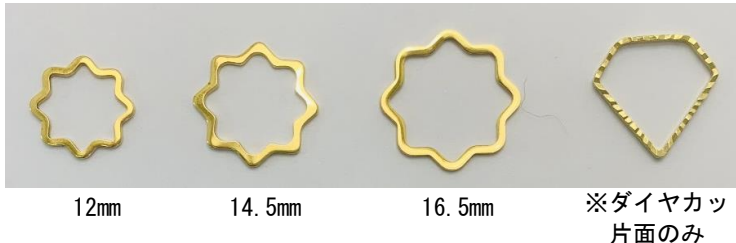

T13-95 T13-096 T13-097 T19-128 T19-129 T19-130 T19-131 T21-360 T21-361