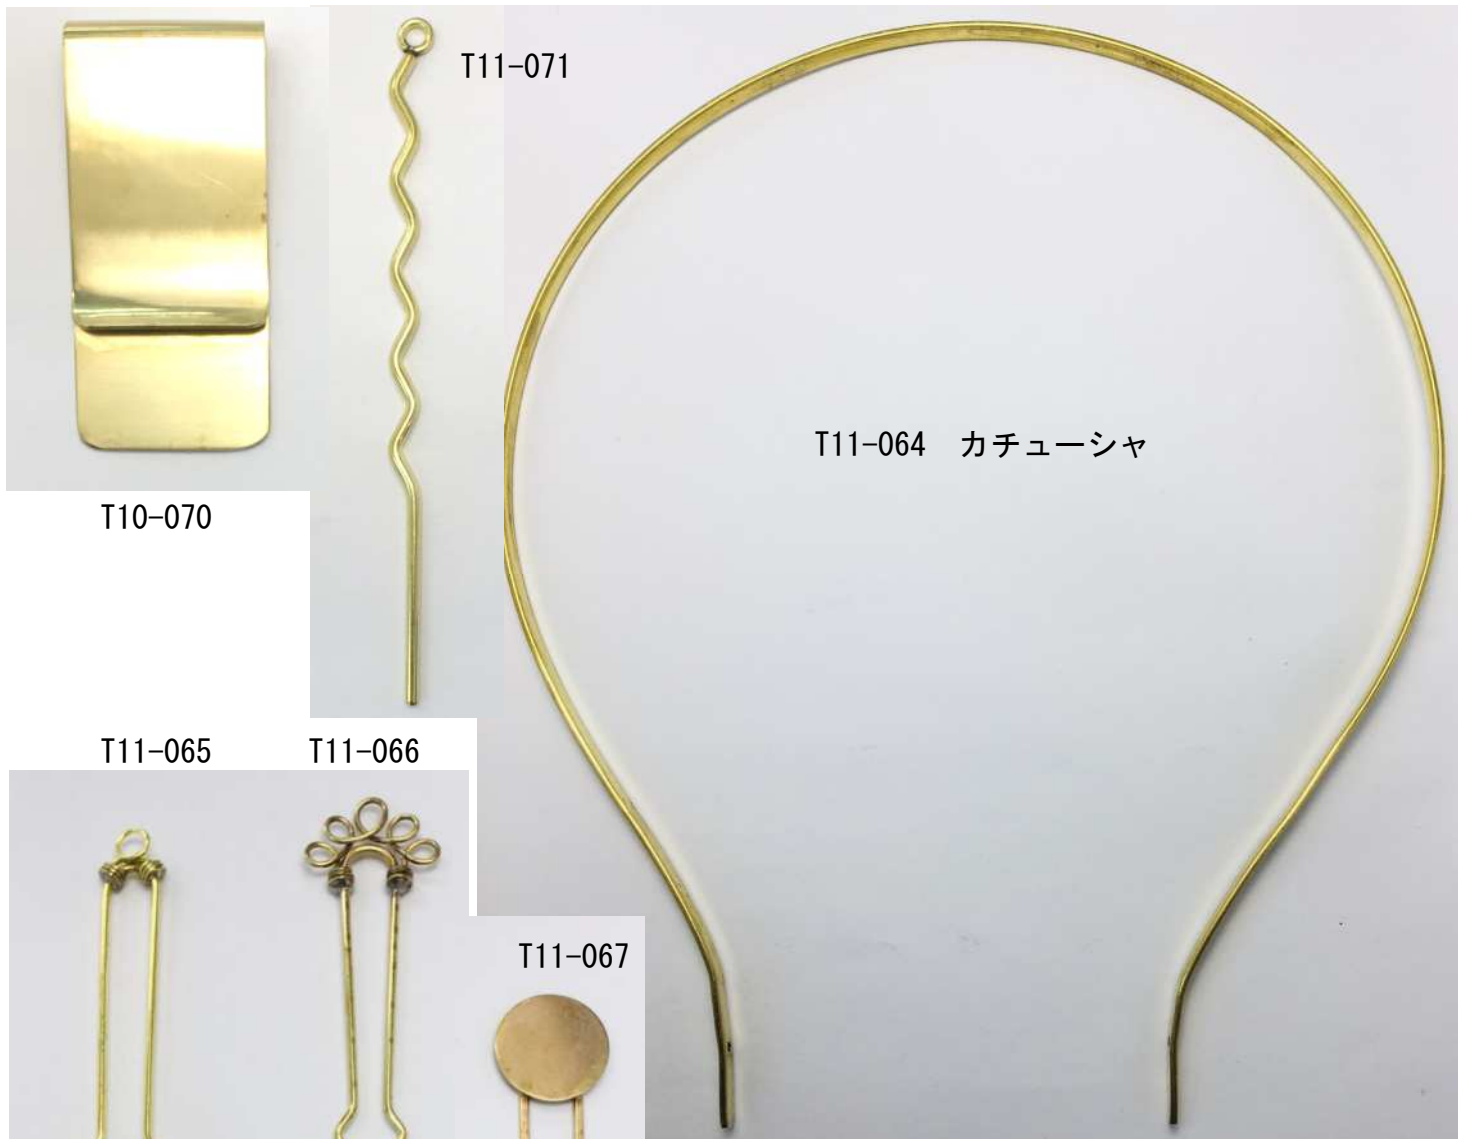

**P** T08-184 **P** T08-185 **P** T08-186 **P** T08-187

ポストステンレス

T11-062 T11-063

5本足 11本足

販売単位: 記載なし⇒ 個・セット P⇒ペア g⇒グラム m⇒メートル 本⇒本数

- ✕: 廃番・入荷未定
- ★: 人気・オススメ
- 📦: 在庫無くなり次第、仕様・取扱い変更予定
- 📄: 商品メモご確認ください
- ▲: 受注発注
- ☆: メッキ付有
- ◇: 類似品、代替品 当ページ外に有
- 📧: お問い合わせください