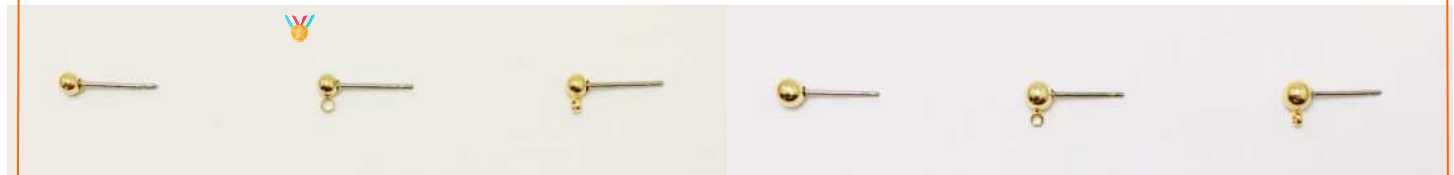

タテカン
チタンピアス 3mm真鍮玉

ヨコカン

タテカン
チタンピアス 4mm真鍮玉

ヨコカン

T07-275

T07-276

T07-277

T09-159

T10-068

T10-069